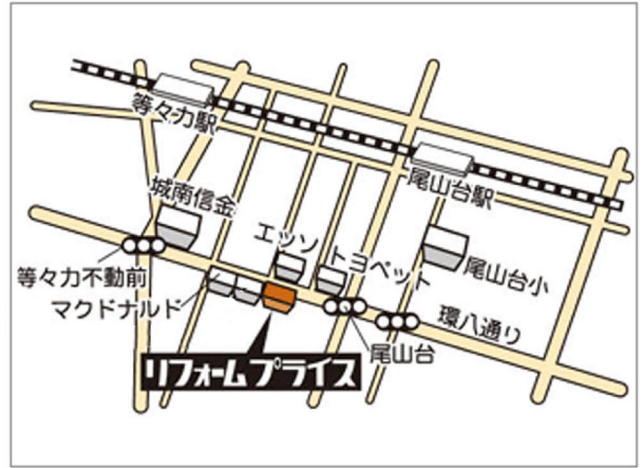

リフォームプライス 世田谷店

〒158-0082

世田谷区等々力 1-31-10

0120-89-1802 (フリーダイヤル本社受付センター)

TEL:03-5758-5567 (店舗直通)

東急大井町線 尾山台駅より徒歩 6 分・等々力駅より徒歩 7 分

【営業時間】 10:00 ~ 18:00 [水曜定休] 駐車場完備

どうぞ、お気を付けてお越しください。お待ちしております。

(改築・間取り変更などのご相談時には、お図面をご持参いただくとスムーズです。)